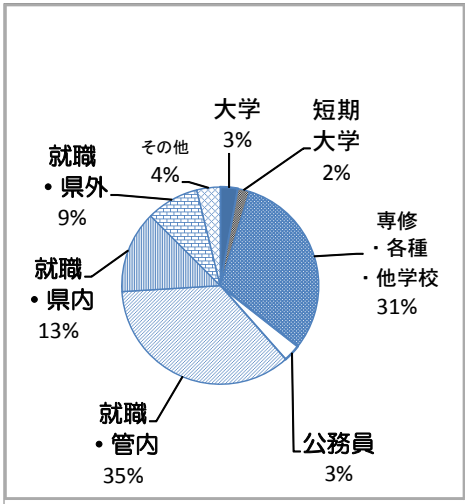

進路だより 第2号

宮城県本吉響高等学校

卒業生の進路状況

(平成28年3月卒業・104名)

- 昨年度も全員が進路を決定して卒業式を迎えました。
- 就職は【職業別】で多い順に、生産工程(21)、サービス(13)、販売(9)、事務(5)、他計10分野、【産業別】では多い順に製造業(22)、卸売・小売業(12)、医療・福祉(10)、他計11分野と多岐にわたります。 ※()は人数

● 大学

東北福祉大学
東北学院大学(経済)
東北生活文化大学